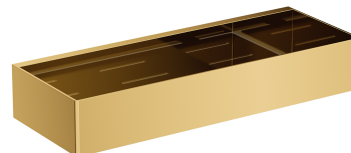

## UNI | koszyk prysznicowy, 30 x 5 x 11 cm

---

### Kolor: złoty połysk (GL)

Koszyk prysznicowy wykonany z wysokiej jakości stali nierdzewnej. Prosta forma z precyzyjnie zaprojektowanymi otworami w dnie zapewnia szybkie odprowadzanie wody oraz łatwość czyszczenia, a uniwersalny styl umożliwia łączenie z produktami innych kolekcji akcesoriów łazienkowych.

Złoto jest szlachetnym wykończeniem o eleganckim, jasnym odcieniu i idealnie gładkiej, lśniącej powierzchni. Powłoka została wykonana w zaawansowanej technologii PVD.

## Specyfikacja

---

- wykonany ze stali nierdzewnej
- szerokość: 30 cm, wysokość: 5 cm, głębokość: 11 cm