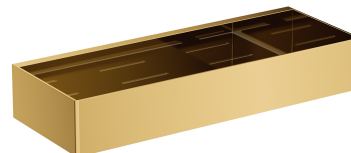

UNI | koszyk prysznicowy, 30 x 5 x 11 cm

Kolor: złoty połysk (GL)

Koszyk prysznicowy wykonany z wysokiej jakości stali nierdzewnej. Prosta forma z precyzyjnie zaprojektowanymi otworami w dnie zapewnia szybkie odprowadzanie wody oraz łatwość czyszczenia, a uniwersalny styl umożliwia łączenie z produktami innych kolekcji akcesoriów łazienkowych.

Złoto jest szlachetnym wykończeniem o eleganckim, jasnym odcieniu i idealnie gładkiej, lśniącej powierzchni. Powłoka została wykonana w zaawansowanej technologii PVD.

Materiały i technologie

Armatura i akcesoria wykonane z wysokogatunkowej stali nierdzewnej charakteryzują się perfekcyjnie dopracowaną formą oraz wyjątkową odpornością na uszkodzenia, zachowując swój wygląd nawet po wieloletnim użytkowaniu.

Specyfikacja

- wykonany ze stali nierdzewnej
- szerokość: 30 cm, wysokość: 5 cm, głębokość: 11 cm