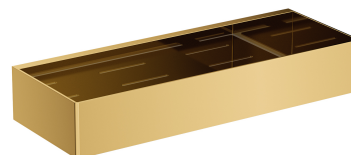

UNI | koszyk prysznicowy, 30 x 5 x 11 cm

Kolor: złoty (GL)

Koszyk prysznicowy wykonany z wysokiej jakości stali nierdzewnej. Prosta forma z precyzyjnie zaprojektowanymi otworami w dnie zapewnia szybkie odprowadzanie wody oraz łatwość czyszczenia, a uniwersalny styl umożliwia łączenie z produktami innych kolekcji akcesoriów łazienkowych.

Specyfikacja

- wykonany ze stali nierdzewnej
- szerokość: 30 cm, wysokość: 5 cm, głębokość: 11 cm