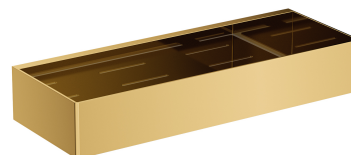

## UNI | koszyk prysznicowy, 30 x 5 x 11 cm

---

Kolor: złoty (GL)

Koszyk prysznicowy wykonany z wysokiej jakości stali nierdzewnej. Prosta forma z precyzyjnie zaprojektowanymi otworami w dnie zapewnia szybkie odprowadzanie wody oraz łatwość czyszczenia, a uniwersalny styl umożliwia łączenie z produktami innych kolekcji akcesoriów łazienkowych.

## Specyfikacja

---

- wykonany ze stali nierdzewnej
- szerokość: 30 cm, wysokość: 5 cm, głębokość: 11 cm