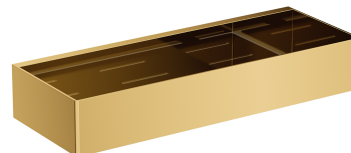

## UNI | koszyk prysznicowy, 30 x 5 x 11 cm

---

### Kolor: złoty połysk (GL)

Koszyk prysznicowy wykonany z wysokiej jakości stali nierdzewnej. Prosta forma z precyzyjnie zaprojektowanymi otworami w dnie zapewnia szybkie odprowadzanie wody oraz łatwość czyszczenia, a uniwersalny styl umożliwia łączenie z produktami innych kolekcji akcesoriów łazienkowych.

Złoto jest szlachetnym wykończeniem o eleganckim, jasnym odcieniu i idealnie gładkiej, lśniącej powierzchni.

## Specyfikacja

---

- wykonany ze stali nierdzewnej
- szerokość: 30 cm, wysokość: 5 cm, głębokość: 11 cm