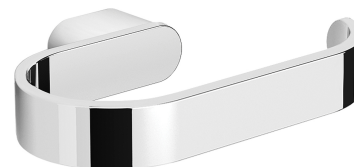

MICHIGAN | toilet roll holder

Finish: chrome (CR)

Technologies

Dziesięć lat gwarancji na szczelność korpusu w bateriach łazienkowych.

Specification

- metal
- width: 16 cm, height: 3 cm, distance from the wall: 10 cm