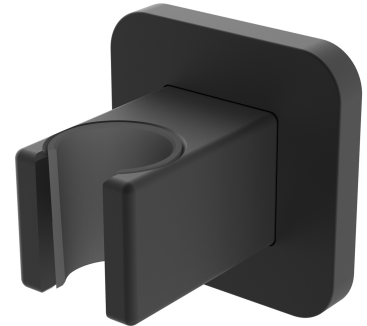

SUPPORT | suport fix

Culoare: negru mat (BLM)

Materiale și tehnologii

Produsul a fost fabricat din alamă de calitate superioară de clasa A.

Caracteristici de debit

- presiune de lucru: 1-5 bar

Specificație

- din alamă
- dimensiunea rozetei: 6 x 6 cm, distanța de la perete: 5,5 cm
- inserție de protecție