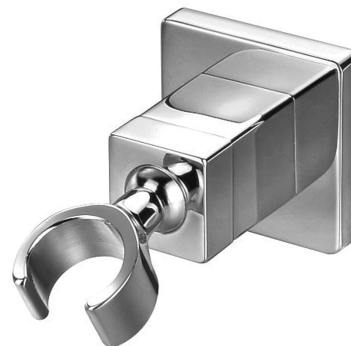

## SUPPORT | suport fix

---

Culoare: crom lucios (CR)

## Specificație

---

- din alamă, mobil
- dimensiunea rozetei: 5 x 5 cm
- distanța de la perete: 9 cm