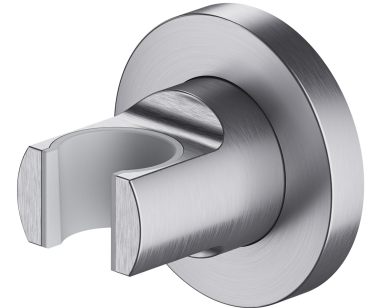

SUPPORT | suport fix

Culoare: nichel periat (NI)

Materiale și tehnologii

Învelișul exterior al produsului a fost obținut cu tehnologia PVD avansată, care garantează cea mai mare durabilitate, asigurând în același timp ușurința de curățare.

Produsul a fost fabricat din alamă de calitate superioară de clasa A.

Caracteristici de debit

- presiune de lucru: 1-5 bar

Specificație

- din alamă
- dimensiunea rozetei: $\varnothing 6$ cm, distanța de la perete: 5 cm