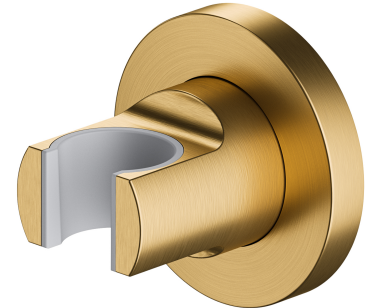

SUPPORT | suport fix

Culoare: auriu periat (GLB)

Materiale și tehnologii

Învelișul exterior al produsului a fost obținut cu tehnologia PVD avansată, care garantează cea mai mare durabilitate, asigurând în același timp ușurința de curățare.

Produsul a fost fabricat din alamă de calitate superioară de clasa A.

Caracteristici de debit

- presiune de lucru: 1-5 bar

Specificație

- din alamă
- dimensiunea rozetei: $\varnothing 6$ cm, distanța de la perete: 5 cm