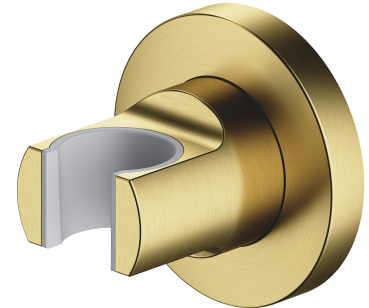

SUPPORT | suport fix

Culoare: alamă periată (BSB)

Materiale și tehnologii

Învelișul exterior al produsului a fost obținut cu tehnologia PVD avansată, care garantează cea mai mare durabilitate, asigurând în același timp ușurința de curățare.

Produsul a fost fabricat din alamă de calitate superioară de clasa A.

Caracteristici de debit

- presiune de lucru: 1-5 bar

Specificație

- din alamă
- dimensiunea rozetei: $\varnothing 6$ cm, distanța de la perete: 5 cm