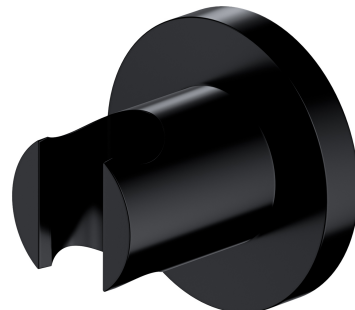

SUPPORT | suport fix

Culoare: negru semi-mat (BLH)

Materiale și tehnologii

Produsul a fost fabricat din alamă de calitate superioară de clasa A.

Caracteristici de debit

- presiune de lucru: 1-5 bar

Specificație

- din alamă
- dimensiunea rozetei: $\varnothing 6$ cm, distanța de la perete: 5 cm