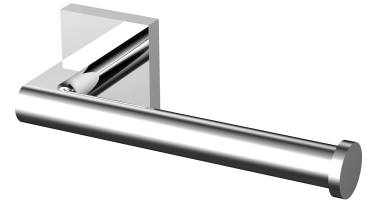

TYBER | suport pentru hârtie igienică

Culoare: crom lucios (CR)

Colectia de accesorii TYBER are un design universal și clasic într-o formă modernă. Proiectat cu atenție, designul se bazează pe o combinație a secțiunii circulare cu unghiuri drepte și proporții perfect echilibrate.

Cromul este un finisaj universal cu o culoare argintie și o suprafață perfect netedă, lucioasă.

Materiale și tehnologii

Învelișul exterior al produsului, realizat cu tehnologia avansată de galvanizare, este caracterizat de durabilitate, asigurând în același timp ușurința de curățare.

Produsul a fost fabricat din alamă de calitate superioară de clasa A.

Specificație

- realizat din alamă
- lățime: 17 cm, înălțime: 5 cm, distanța de la perete: 8 cm