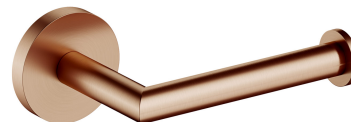

MODERN PROJECT | suport pentru hârtie igienică

Culoare: cupru periat (CPB)

Colectia de accesorii MODERN PROJECT se distinge prin forma sa pură și designul minimalist. Forma perfect rafinată bazată pe o figură circulară conferă colecției un caracter atemporal, modern.

Cuprul periat este un finisaj nobil cu o culoare roșu-marou caldă și o suprafață satinată. Învelișul a fost executat cu tehnologia PVD avansată.

Materiale și tehnologii

Învelișul exterior al produsului a fost obținut cu tehnologia PVD avansată, care garantează cea mai mare durabilitate, asigurând în același timp ușurința de curățare.

Produsul a fost fabricat din alamă de calitate superioară de clasa A.

Specificație

- realizat din alamă
- lățime: 15 cm, înălțime: 6 cm, distanța de la perete: 9 cm