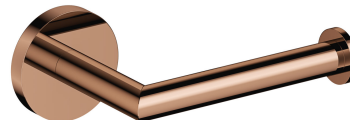

### Culoare: cupru lucios (CP)

Colectia de accesorii MODERN PROJECT se distinge prin forma sa pură și designul minimalist. Forma perfect rafinată bazată pe o figură circulară conferă colecției un caracter atemporal, modern.

Cuprul este un finisaj nobil, cu o culoare roșu-marou caldă și o suprafață perfect netedă, lucioasă. Învelișul a fost executat cu tehnologia PVD avansată.

## Specificație

---

- realizat din alamă
- lățime: 15 cm, înălțime: 6 cm, distanța de la perete: 9 cm