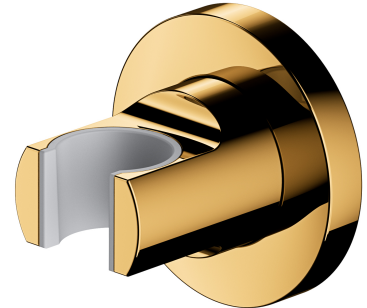

## SUPPORT | suport fix

---

Culoare: auriu lucios (GL)

## Materiale și tehnologii

---

Învelișul exterior al produsului a fost obținut cu tehnologia PVD avansată, care garantează cea mai mare durabilitate, asigurând în același timp ușurința de curățare.

Produsul a fost fabricat din alamă de calitate superioară de clasa A.

## Specificație

---

- din alamă
- dimensiunea rozetei:  $\varnothing 6$  cm, distanța de la perete: 5 cm