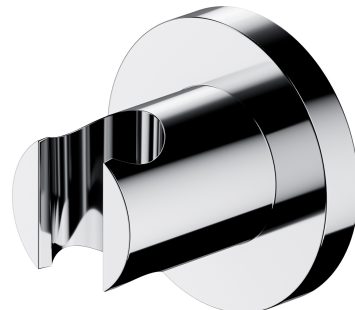

## SUPPORT | suport punctual

---

Culoare: crom lucios (CR)

## Specificație

---

- din alamă
- dimensiunea rozetei:  $\varnothing 6$  cm, distanța de la perete: 5 cm