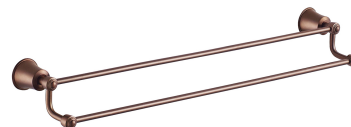

ART LINE | suport dublu pentru prosop, 65 cm

Culoare: cupru antic periat (ORB)

Colecția de accesorii ART LINE este caracterizată de contururi fine, linie delicată și detalii rafinate. Se distinge prin elemente clasice, stilizate, menținute într-o estetică romantică.

Cuprul antic este un finisaj expresiv cu o nuanță maro-roșcată și o textură periată în stil vintage.

Materiale și tehnologii

Produsul a fost fabricat din alamă de calitate superioară de clasa A.

Specificație

- realizat din alamă
- lățime: 65 cm, înălțime: 8 cm, distanța de la perete: 13 cm