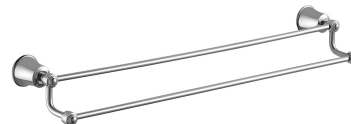

ART LINE | suport dublu pentru prosop, 65 cm

Culoare: crom lucios (CR)

Colecția de accesorii ART LINE este caracterizată de contururi fine, linie delicată și detalii rafinate. Se distinge prin elemente clasice, stilizate, menținute într-o estetică romantică.

Cromul este un finisaj universal cu o culoare argintie și o suprafață perfect netedă, lucioasă.

Materiale și tehnologii

Învelișul exterior al produsului, realizat cu tehnologia avansată de galvanizare, este caracterizat de durabilitate, asigurând în același timp ușurința de curățare.

Produsul a fost fabricat din alamă de calitate superioară de clasa A.

Specificație

- realizat din alamă
- lățime: 65 cm, înălțime: 8 cm, distanța de la perete: 13 cm