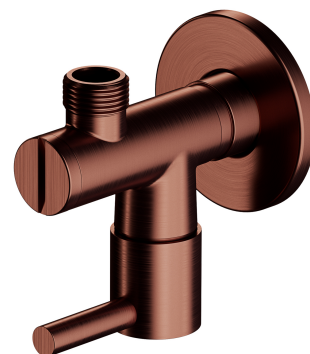

ROBINET COLȚAR | supapă unghiulară

Culoare: cupru antic periat (ORB)

Supapa unghiulară OMNIRES se distinge prin forma sa pură și designul minimalist. Forma perfect rafinată bazată pe o figură circulară îi conferă un caracter atemporal, modern.

Fabricat din alamă, acesta asigură durabilitate, rezistență la coroziune și funcționare fără defecțiuni pentru ani de zile, în timp ce filtrul încorporat captează impuritățile fine din instalația de apă, protejând în plus bateria. Datorită asortării culorii cu finisajul armăturii, supapa poate fi ușor integrată în amenajarea băii, făcând-o atât funcțională, cât și decorativă.

Cuprul antic este un finisaj expresiv cu o nuanță maro-roșcată și o textură periată în stil vintage.

Materiale și tehnologii

Produsul a fost fabricat din alamă de calitate superioară de clasa A.

Caracteristici de debit

- presiune de lucru: 1-5 bar

Specificație

- din alamă
- cu filtru
- racordare la apă: 1/2", racordare la furtun: 3/8"
- dimensiunea rozetei ø5,2 cm