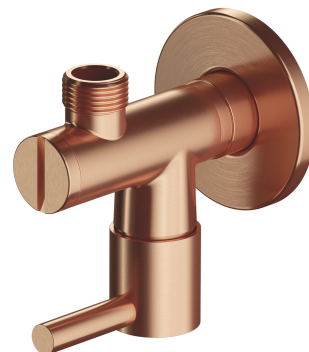

ROBINET COLȚAR | supapă unghiulară

Culoare: cupru periat (CPB)

Supapa unghiulară OMNIRES se distinge prin forma sa pură și designul minimalist. Forma perfect rafinată bazată pe o figură circulară îi conferă un caracter atemporal, modern.

Fabricată din alamă, aceasta asigură durabilitate, rezistență la coroziune și funcționare fără defecțiuni timp de ani de zile, iar filtrul încorporat captează impuritățile fine din instalația de apă, protejând în plus bateria. Datorită asortării culorii cu finisajul armăturii, supapa poate fi ușor integrată în amenajarea băii, făcând-o atât funcțională, cât și decorativă.

Cuprul periat este un finisaj nobil cu o culoare roșu-maro caldă și o suprafață satinată. Învelișul a fost executat cu tehnologia PVD avansată.

Materiale și tehnologii

Învelișul exterior al produsului a fost obținut cu tehnologia PVD avansată, care garantează cea mai mare durabilitate, asigurând în același timp ușurința de curățare.

Produsul a fost fabricat din alamă de calitate superioară de clasa A.

Caracteristici de debit

- presiune de lucru: 1-5 bar

Specificație

- din alamă
- cu filtru
- racordare la apă: 1/2", racordare la furtun: 3/8"
- dimensiunea rozetei \varnothing 5,2 cm