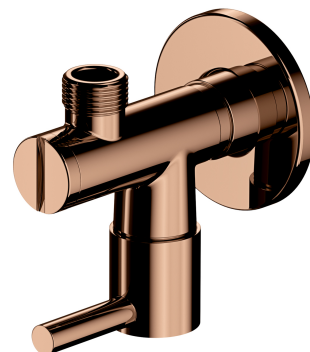

### Culoare: cupru lucios (CP)

Supapa unghiulară OMNIRES se distinge prin forma sa pură și designul minimalist. Forma perfect rafinată bazată pe o figură circulară îi conferă un caracter atemporal, modern.

Fabricată din alamă, aceasta asigură durabilitate, rezistență la coroziune și funcționare fără defecțiuni ani de zile, iar filtrul încorporat captează impuritățile fine din instalația de apă, protejând în plus bateria. Datorită asortării culorii cu finisajul armăturii, supapa poate fi ușor integrată în amenajarea băii, făcând-o atât funcțională, cât și decorativă.

Cuprul este un finisaj nobil cu o culoare roșu-maro caldă și o suprafață perfect netedă, lucioasă. Învelișul a fost executat cu tehnologia PVD avansată.

## Specificație

- din alamă
- cu filtru
- racordare la apă: 1/2", racordare la furtun: 3/8"
- dimensiunea rozetei  $\varnothing$ 5,2 cm