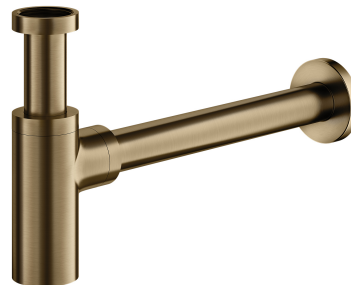

SIFON | sifon decorativ pentru lavoar

Culoare: bronz antic periat (BR)

Certificate: Declarație națională a proprietăților de utilizare (B)

Materiale și tehnologii

Produsul a fost fabricat din alamă de calitate superioară de clasa A.

Specificație

- realizat din alamă
- înălțimea totală: 12,5-21 cm, lungime totală: 35 cm
- lungimea conductei de racordare la canalizare: 30 cm
- racordare la lavoar: 1¼"