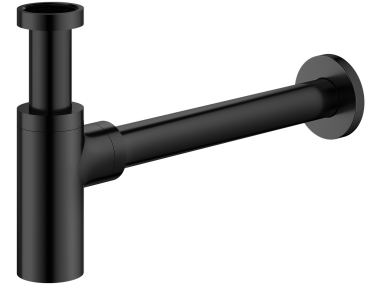

## SIFON | sifon decorativ pentru lavoar

---

Culoare: negru mat (BLM)

CertIFICATE: Declarație națională a proprietăților de utilizare (B)

## Specificație

---

- realizat din alamă
- înălțimea totală: 12,5-21 cm, lungime totală: 35 cm
- lungimea conductei de racordare la canalizare: 30 cm
- racordare la lavoar: 1¼"