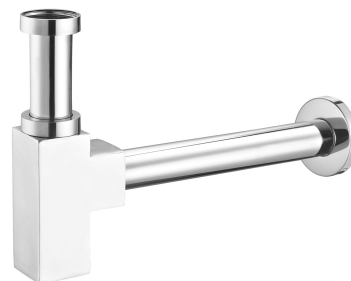

SIFON | sifon decorativ pentru lavoar

Culoare: crom lucios (CR)

Certificate: Declarație națională a proprietăților de utilizare (B)

Specificație

- realizat din alamă
- înălțimea totală: 14,5-20,5 cm, lungime totală: 35 cm
- lungimea conductei de racordare la canalizare: 30 cm
- racordare la lavoar: 1¼"