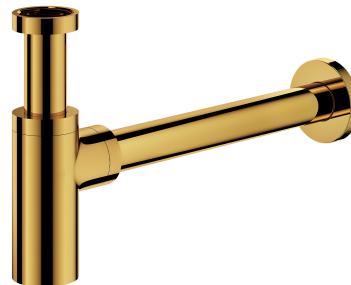

## SIFON | sifon decorativ pentru lavoar

---

Culoare: auriu lucios (GL)

CertIFICATE: Declarație națională a proprietăților de utilizare (B)

## Specificație

---

- realizat din alamă
- înălțimea totală: 12,5-21 cm, lungime totală: 35 cm
- lungimea conductei de racordare la canalizare: 30 cm
- racordare la lavoar: 1¼"