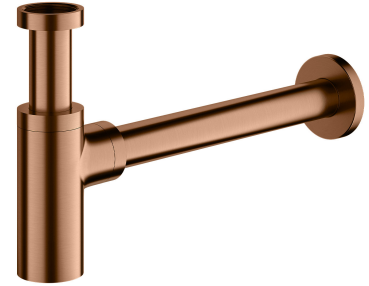

SIFON | sifon decorativ pentru lavoar

Culoare: cupru periat (CPB)

Certificate: Declarație națională a proprietăților de utilizare (B)

Materiale și tehnologii

Învelișul exterior al produsului a fost obținut cu tehnologia PVD avansată, care garantează cea mai mare durabilitate, asigurând în același timp ușurința de curățare.

Produsul a fost fabricat din alamă de calitate superioară de clasa A.

Specificație

- realizat din alamă
- înălțimea totală: 12,5-21 cm, lungime totală: 35 cm
- lungimea conductei de racordare la canalizare: 30 cm
- racordare la lavoar: 1¼"