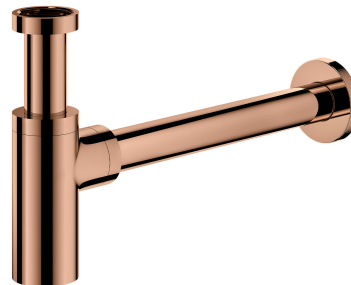

SIFON | sifon decorativ pentru lavoar

Culoare: cupru lucios (CP)

CertIFICATE: Declarație națională a proprietăților de utilizare (B)

Materiale și tehnologii

Învelișul exterior al produsului a fost obținut cu tehnologia PVD avansată, care garantează cea mai mare durabilitate, asigurând în același timp ușurința de curățare.

Produsul a fost fabricat din alamă de calitate superioară de clasa A.

Specificație

- realizat din alamă
- înălțimea totală: 12,5-21 cm, lungime totală: 35 cm
- lungimea conductei de racordare la canalizare: 30 cm
- racordare la lavoar: 1¼"