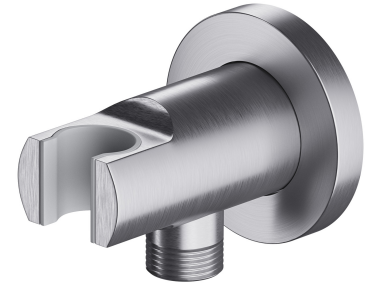

## RACORD | racord unghiular

---

Culoare: nichel periat (NI)

## Materiale și tehnologii

---

Învelișul exterior al produsului a fost obținut cu tehnologia PVD avansată, care garantează cea mai mare durabilitate, asigurând în același timp ușurința de curățare.

Produsul a fost fabricat din alamă de calitate superioară de clasa A.

## Specificație

---

- din alamă
- cu suport pentru pară duș
- dimensiunea rozetei:  $\varnothing 6$  cm, distanța de la perete: 7 cm
- inserție de protecție