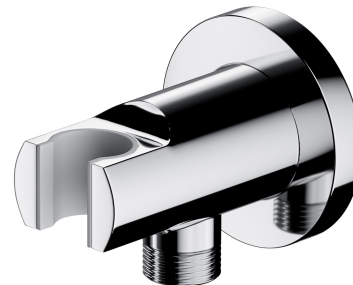

RACORD | racord unghiular

Culoare: crom lucios (CR)

Materiale și tehnologii

Produsul a fost fabricat din alamă de calitate superioară de clasa A.

Caracteristici de debit

- presiune de lucru: 1-5 bar

Specificație

- din alamă
- cu suport pentru pară duș
- dimensiunea rozetei: $\varnothing 6$ cm, distanța de la perete: 7 cm
- inserție de protecție