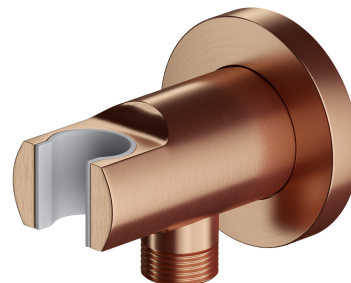

RACORD | racord unghiular

Culoare: cupru periat (CPB)

Materiale și tehnologii

Învelișul exterior al produsului a fost obținut cu tehnologia PVD avansată, care garantează cea mai mare durabilitate, asigurând în același timp ușurința de curățare.

Produsul a fost fabricat din alamă de calitate superioară de clasa A.

Caracteristici de debit

- presiune de lucru: 1-5 bar

Specificație

- din alamă
- cu suport pentru pară duș
- dimensiunea rozetei: $\varnothing 6$ cm, distanța de la perete: 7 cm
- inserție de protecție