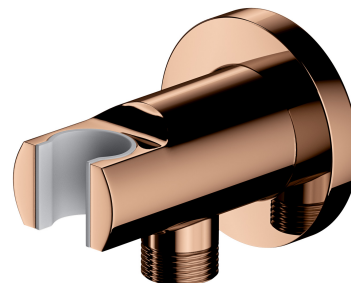

RACORD | racord unghiular

Culoare: cupru lucios (CP)

Materiale și tehnologii

Învelișul exterior al produsului a fost obținut cu tehnologia PVD avansată, care garantează cea mai mare durabilitate, asigurând în același timp ușurința de curățare.

Produsul a fost fabricat din alamă de calitate superioară de clasa A.

Caracteristici de debit

- presiune de lucru: 1-5 bar

Specificație

- din alamă
- cu suport pentru pară duș
- dimensiunea rozetei: $\varnothing 6$ cm, distanța de la perete: 7 cm
- inserție de protecție