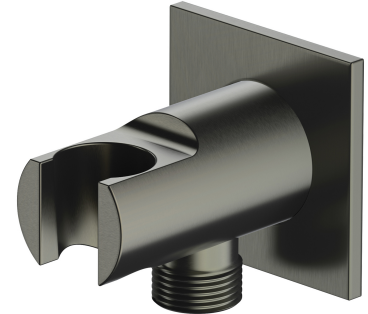

RACORD | racord unghiular

Culoare: antracit periat (AT)

Materiale și tehnologii

Învelișul exterior al produsului a fost obținut cu tehnologia PVD avansată, care garantează cea mai mare durabilitate, asigurând în același timp ușurința de curățare.

Produsul a fost fabricat din alamă de calitate superioară de clasa A.

Caracteristici de debit

- presiune de lucru: 1-5 bar

Specificație

- din alamă
- cu suport pentru pară duș
- dimensiunea rozetei: 6 x 6 cm
- distanța de la perete: 7 cm