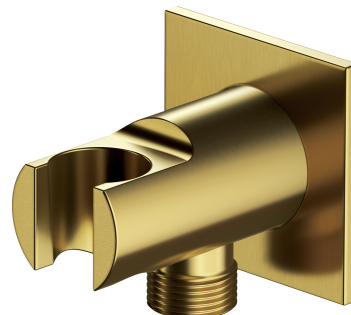

RACORD | racord unghiular

Culoare: auriu periat (GLB)

Materiale și tehnologii

Învelișul exterior al produsului a fost obținut cu tehnologia PVD avansată, care garantează cea mai mare durabilitate, asigurând în același timp ușurința de curățare.

Produsul a fost fabricat din alamă de calitate superioară de clasa A.

Caracteristici de debit

- presiune de lucru: 1-5 bar

Specificație

- din alamă
- cu suport pentru pară duș
- dimensiunea rozetei: 6 x 6 cm
- distanța de la perete: 7 cm