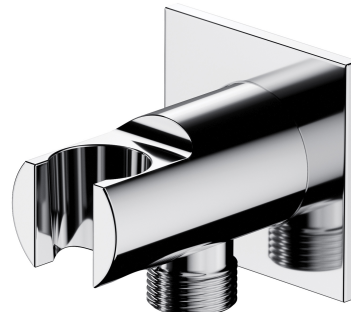

RACORD | racord unghiular

Culoare: crom lucios (CR)

Materiale și tehnologii

Învelișul exterior al produsului, realizat cu tehnologia avansată de galvanizare, este caracterizat de durabilitate, asigurând în același timp ușurința de curățare.

Produsul a fost fabricat din alamă de calitate superioară de clasa A.

Caracteristici de debit

- presiune de lucru: 1-5 bar

Specificație

- din alamă
- cu suport pentru pară duș
- dimensiunea rozetei: 6 x 6 cm
- distanța de la perete: 7 cm