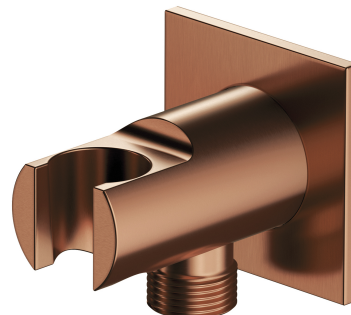

## RACORD | racord unghiular

---

Culoare: cupru periat (CPB)

## Materiale și tehnologii

---

Învelișul exterior al produsului a fost obținut cu tehnologia PVD avansată, care garantează cea mai mare durabilitate, asigurând în același timp ușurința de curățare.

Produsul a fost fabricat din alamă de calitate superioară de clasa A.

## Specificație

---

- din alamă
- cu suport pentru pară duș
- dimensiunea rozetei: 6 x 6 cm
- distanța de la perete: 7 cm