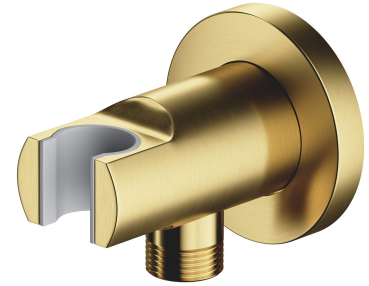

## RACORD | racord unghiular

---

Culoare: alamă periată (BSB)

## Materiale și tehnologii

---

Învelișul exterior al produsului a fost obținut cu tehnologia PVD avansată, care garantează cea mai mare durabilitate, asigurând în același timp ușurința de curățare.

## Specificație

---

- din alamă
- cu suport pentru pară duș
- dimensiunea rozetei:  $\varnothing 6$  cm, distanța de la perete: 7 cm
- inserție de protecție