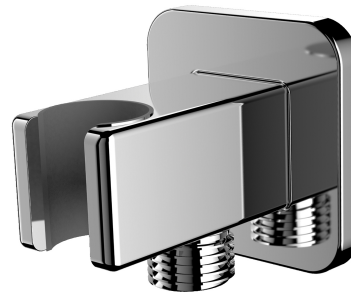

RACORD | racord unghiular

Culoare: crom lucios (CR)

Certificate: Certificat igienic PZH

Materiale și tehnologii

Produsul a fost fabricat din alamă de calitate superioară de clasa A.

Caracteristici de debit

- presiune de lucru: 1-5 bar

Specificație

- din alamă
- cu suport pentru pară duș
- dimensiunea rozetei: 6 x 6 cm, distanța de la perete: 6,6 cm
- inserție de protecție