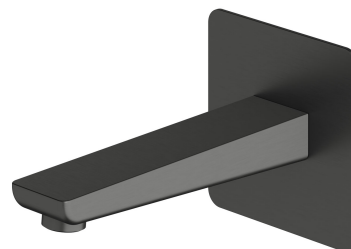

## PARMA | pipă pentru cadă de baie montată pe perete

---

### Culoare: grafit periat (GR)

Colectia OMNIRES PARMA se distinge prin designul său minimalist, elegant. Forma echilibrată cu margini rotunjite este caracterizată de lejeritate și subtilitate. Soluțiile de design bine gândite conferă colecției un caracter atemporal.

Grafit este un finisaj intrigant într-o nuanță de gri metalic, cu o suprafață periată, satinată.

Design: Janusz Langner, Studioul OMNIRES

Certificate: Declarație națională a proprietăților de utilizare (B)

## Specificație

---

- din alamă
- raza de acțiune a pipei: 17 cm
- dimensiunea rozetei: 11 x 11 cm
- racordare la apă: 1/2"