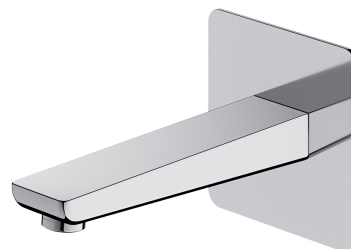

## PARMA | pipă pentru cadă de baie montată pe perete

### Culoare: crom lucios (CR)

Colecția OMNIRES PARMA se distinge prin designul său minimalist, elegant. Forma echilibrată cu margini rotunjite este caracterizată de lejeritate și subtilitate. Soluțiile de design bine gândite conferă colecției un caracter atemporal.

Cromul este un finisaj universal cu o culoare argintie și o suprafață perfect netedă, lucioasă.

Design: Janusz Langner, Studioul OMNIRES

Certificate: Declarație națională a proprietăților de utilizare (B)

## Specificație

- din alamă
- raza de acțiune a pipei: 17 cm
- dimensiunea rozetei: 11 x 11 cm
- racordare la apă: 1/2"