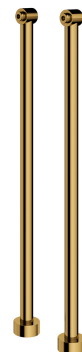

PICIOARE | picioare universale pentru baterie cadă de baie

Culoare: auriu lucios (GL)

Materiale și tehnologii

Învelișul exterior al produsului a fost obținut cu tehnologia PVD avansată, care garantează cea mai mare durabilitate, asigurând în același timp ușurința de curățare.

Produsul a fost fabricat din alamă de calitate superioară de clasa A.

Caracteristici de debit

- presiune de lucru: 1-5 bar

Specificație

- pentru bateriile de cadă de baie și duș
- permit crearea unei baterii independente
- înălțimea picioarelor: 84 cm
- racordare la baterie: 3/4"
- prevăzute cu un suport pentru pară duș