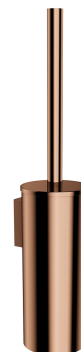

MODERN PROJECT | perie de toaletă suspendată

Culoare: cupru lucios (CP)

Colecția de accesorii MODERN PROJECT se distinge prin forma sa pură și designul minimalist. Forma perfect rafinată bazată pe o figură circulară conferă colecției un caracter atemporal, modern.

Cuprul este un finisaj nobil cu o culoare roșu-maro caldă și o suprafață perfect netedă, lucioasă. Învelișul a fost executat cu tehnologia PVD avansată.

Materiale și tehnologii

Învelișul exterior al produsului a fost obținut cu tehnologia PVD avansată, care garantează cea mai mare durabilitate, asigurând în același timp ușurința de curățare.

Specificație

- suspendată
- realizată din oțel inoxidabil
- lățime: 8,3 cm, înălțime: 40 cm, distanța de la perete: 9,4 cm