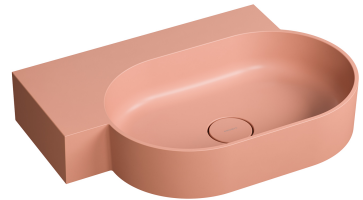

OVO M+ | lavoar pe blat/ suspendat - stânga, 64 x 44 cm

Culoare: coral mat (CO)

Lavoarul din colecția OMNIRES OVO este caracterizat de o formă expresivă minimalistă cu proporții excelente. Forma creată în urma jocului cu geometria cuprinde două semicercuri opuse ale lavoarului, legate de un raft dreptunghiular, funcțional - un loc ideal pentru montarea bateriei, precum și pentru a pune la îndemână cosmetice sau alte accesorii esențiale. Pereții profilați armonios sunt finisați cu o margine plată care subliniază forma, iar capacul de mascare a scurgerii, perfect asortat, garantează cea mai înaltă estetică. Sub lavoar au fost proiectate puncte discrete, prelucrate în fabrică, care indică locurile pentru executarea orificiilor pentru baterie sau dozator, permițând astfel o adaptare flexibilă a armăturii la nevoile individuale.

Forma atent rafinată a lavoarului, cu părțile laterale perfect finisate, asigură libertatea de instalare și un aspect excelent în orice versiune. Suspendat pe perete sau în colț, impresionează prin lejeritatea sa modernă, iar așezat pe blat subliniază expresivitatea și stilul unic al interiorului.

Lavoarul este fabricat din material compozit M+, a cărui componentă principală este piatra dolomită. Tehnologia inovatoare de producție garantează realizarea perfectă a fiecărui detaliu, oferind în același timp durabilitate și rezistență excepționale.

OVO în culoarea coral (RAL3012) este un lavoar într-o nuanță subtilă de roz, cu o suprafață mată, catifelată la atingere.

Design: Paulina Shacalis, Studioul OMNIRES
Premii: Red Dot Design Award, German Design Award, Design Plus powered by ISH 2023, Must Have, Dobry Wzór