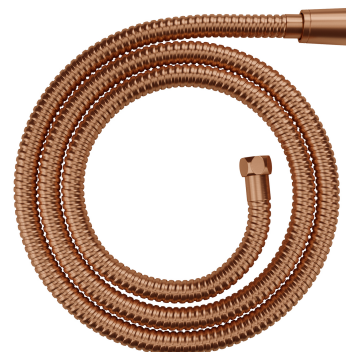

FURTUN | furtun de duș, 150 cm

Culoare: cupru periat (CPB)

Materiale și tehnologii

Învelișul exterior al produsului a fost obținut cu tehnologia PVD avansată, care garantează cea mai mare durabilitate, asigurând în același timp ușurința de curățare.

Produsul a fost fabricat din alamă de calitate superioară de clasa A.

Caracteristici de debit

- presiune de lucru: 1-5 bar

Specificație

- protecție alamă, împletitură dublă
- anti-răsucire, capăt rotativ
- conexiuni: 1/2" și 1/2"
- lungime: 150 cm