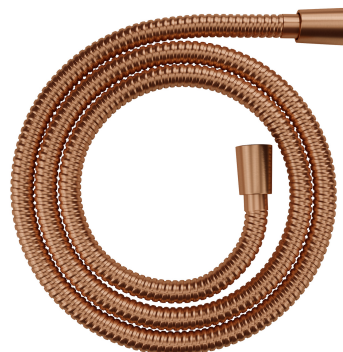

## FURTUN | furtun de duș, 150 cm

---

Culoare: cupru periat (CPB)

Certificate: Declarație națională a proprietăților de utilizare (B)

## Caracteristici de debit

---

- presiune de lucru: 1-5 bar

## Specificație

---

- protecție din oțel inoxidabil, împletitură dublă
- anti-răsucire, capăt rotativ
- conexiuni: 1/2" și 1/2"
- lungime: 150 cm