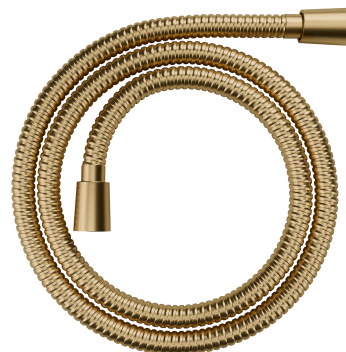

FURTUN | furtun de duș, 125 cm

Culoare: auriu periat (GLB)

Certificate: Declarație națională a proprietăților de utilizare (B)

Materiale și tehnologii

Învelișul exterior al produsului a fost obținut cu tehnologia PVD avansată, care garantează cea mai mare durabilitate, asigurând în același timp ușurința de curățare.

Caracteristici de debit

- presiune de lucru: 1-5 bar

Specificație

- protecție din oțel inoxidabil, împletitură dublă
- anti-răsucire, capăt rotativ
- conexiuni: 1/2" și 1/2"
- lungime: 125 cm