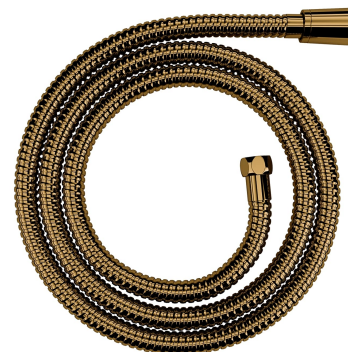

## FURTUN | furtun de duș, 150 cm

---

Culoare: auriu lucios (GL)

Certificate: Declarație națională a proprietăților de utilizare (B)

## Materiale și tehnologii

---

Învelișul exterior al produsului a fost obținut cu tehnologia PVD avansată, care garantează cea mai mare durabilitate, asigurând în același timp ușurința de curățare.

Produsul a fost fabricat din alamă de calitate superioară de clasa A.

## Specificație

---

- protecție alamă, împletitură dublă
- anti-răsucire, capăt rotativ
- conexiuni: 1/2" și 1/2"
- lungime: 150 cm