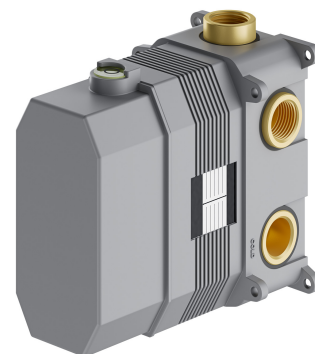

| element încadrat al bateriei de duș-cadă cu 3 ieșiri

Elementul încadrat a fost prevăzut cu un corp din alamă și un cap ceramic de înaltă calitate. Avantajul său este instalarea ușoară și adâncimea minimă de instalare, care este de numai 5,8 cm. BOX-ul este destinat să fie completat cu elemente montate pe perete Y1248ROBL, Y1248ROBSB, Y1248ROCP, Y1248ROCPB, Y1248ROCR, Y1248ROGL, Y1248ROGLB, Y1248ROGR, Y1248RONI, Y1248ROWM.

CertIFICATE: Declarație națională a proprietăților de utilizare (B), Certificat igienic PZH

Materiale și tehnologii

Bateria a fost prevăzută cu un cap ceramic de cea mai înaltă calitate, care asigură reglarea lină și precisă a jetului de apă și garantează funcționarea fiabilă a produsului pentru ani de zile.

Caracteristici de debit

- apă caldă de alimentare: max. 90 °C
- debit de apă la presiune de 3 bar: 18,7 l/min, 20,4 l/min, 20,8 l/min
- presiune de lucru: 1-5 bar
- clasa de volum: U/U/U

Specificație

- adâncimea minimă de instalare: 5,8 cm
- două intrări (pentru apă caldă și rece): 1/2"
- trei ieșiri de apă mixtă: 1/2"
- cap ceramic: ø40 mm
- de completat cu elemente montate pe perete: Y1248ROBL, Y1248ROBSB, Y1248ROCP, Y1248ROCPB, Y1248ROCR, Y1248ROGL, Y1248ROGLB, Y1248ROGR, Y1248RONI, Y1248ROWM