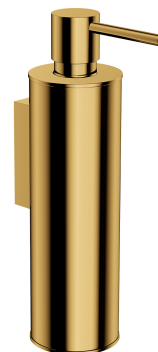

MODERN PROJECT | dispenser de săpun lichid suspendat

Culoare: auriu lucios (GL)

Colectia de accesorii MODERN PROJECT se distinge prin forma sa pură și designul minimalist. Forma perfect rafinată bazată pe o figură circulară conferă colecției un caracter atemporal, modern.

Aurul este un finisaj nobil, cu o nuanță deschisă, elegantă și o suprafață perfect netedă, lucioasă. Învelișul a fost executat cu tehnologia PVD avansată.

Materiale și tehnologii

Învelișul exterior al produsului a fost obținut cu tehnologia PVD avansată, care garantează cea mai mare durabilitate, asigurând în același timp ușurința de curățare.

Produsul a fost fabricat din alamă de calitate superioară de clasa A.

Specificație

- suspendat
- realizat din alamă
- lățime: 5 cm, înălțime: 19 cm, distanța de la perete: 9 cm
- capacitate: 150 ml