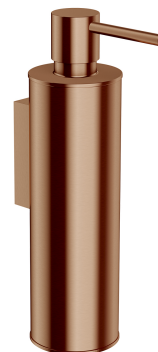

## MODERN PROJECT | dozator de săpun lichid suspendat

---

### Culoare: cupru periat (CPB)

Colectia de accesorii MODERN PROJECT se distinge prin forma sa pură și designul minimalist. Forma perfect rafinată bazată pe o figură circulară conferă colecției un caracter atemporal, modern.

Cuprul periat este un finisaj nobil cu o culoare roșu-maro caldă și o suprafață satinată. Învelișul a fost executat cu tehnologia PVD avansată.

## Specificație

---

- suspendat
- realizat din alamă
- lățime: 5 cm, înălțime: 19 cm, distanța de la perete: 9 cm
- capacitate: 150 ml