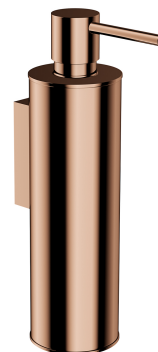

## MODERN PROJECT | dispenser de săpun lichid suspendat

### Culoare: cupru lucios (CP)

Colectia de accesorii MODERN PROJECT se distinge prin forma sa pură și designul minimalist. Forma perfect rafinată bazată pe o figură circulară conferă colecției un caracter atemporal, modern.

Cuprul este un finisaj nobil cu o culoare roșu-maro caldă și o suprafață perfect netedă, lucioasă. Învelișul a fost executat cu tehnologia PVD avansată.

## Specificație

- suspendat
- realizat din alamă
- lățime: 5 cm, înălțime: 19 cm, distanța de la perete: 9 cm
- capacitate: 150 ml