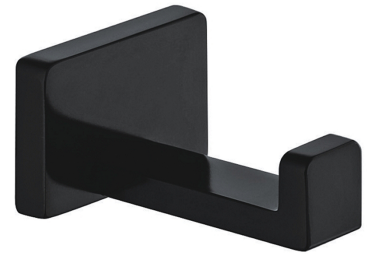

DARLING | cârlig

Culoare: negru semi-mat (BLH)

Colectia de accesorii DARLING impresionează prin designul său excelent și manopera perfectă. Forma precis rafinată cu o linie decisă, atenuată de rotunjiri subtile, conferă colecției un caracter unic.

Negrul este un finisaj expresiv, într-o nuanță profundă și o suprafață satinată, perfect netedă.

Materiale și tehnologii

Produsul a fost fabricat din alamă de calitate superioară de clasa A.

Specificație

- realizat din alamă
- lățime: 5 cm, înălțime: 3 cm, distanța de la perete: 6 cm