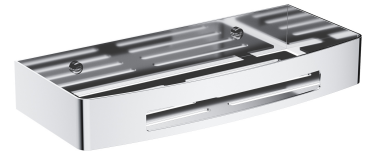

UNI | coșuleț pentru duș, 30 x 5 x 13 cm

Culoare: crom lucios (CR)

Forma universală a produsului permite combinarea sa liberă cu produsele altor colecții de accesorii de baie.

Cromul este un finisaj universal cu o culoare argintie și o suprafață perfect netedă, lucioasă.

Materiale și tehnologii

Armatura și accesorii realizate din oțel inox de înaltă calitate sunt caracterizate de o formă perfect elaborată și o rezistență excepțională la deteriorări, păstrându-și aspectul chiar și după mulți ani de utilizare.

Specificație

- realizat din oțel inoxidabil
- lățime: 30 cm, înălțime: 5 cm, adâncime: 13 cm