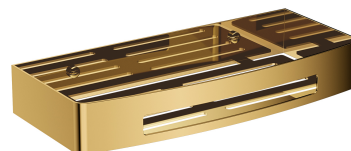

UNI | coșuleț pentru duș, 30 x 5 x 13 cm

Culoare: auriu lucios (GL)

Forma universală a produsului permite combinarea sa liberă cu produsele altor colecții de accesorii de baie.

Aurul este un finisaj nobil, cu o nuanță deschisă, elegantă și o suprafață perfect netedă, lucioasă. Învelișul a fost executat cu tehnologia PVD avansată.

Materiale și tehnologii

Armatura și accesoriiile realizate din oțel inox de înaltă calitate sunt caracterizate de o formă perfect elaborată și o rezistență excepțională la deteriorări, păstrându-și aspectul chiar și după mulți ani de utilizare.

Învelișul exterior al produsului a fost obținut cu tehnologia PVD avansată, care garantează cea mai mare durabilitate, asigurând în același timp ușurința de curățare.

Specificație

- realizat din oțel inoxidabil
- lățime: 30 cm, înălțime: 5 cm, adâncime: 13 cm